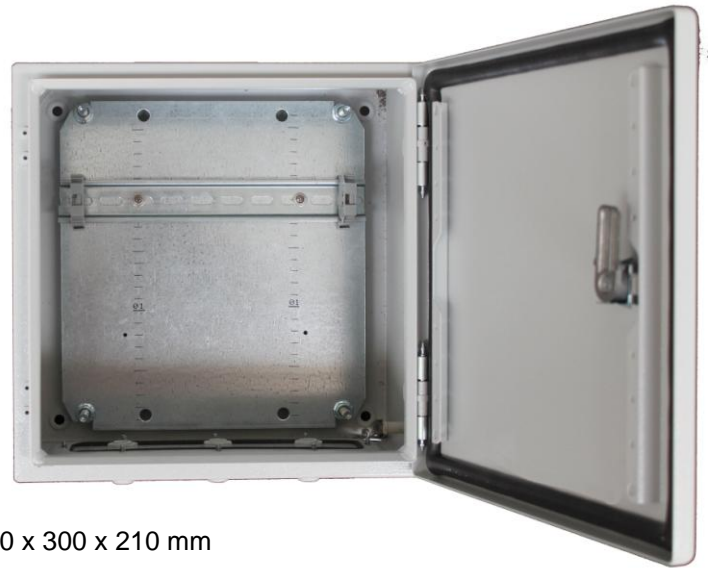

## Kompaktschaltschrank "KSS/WG"

Artikelnummer 041570457123457

### Bezeichnung

- Kompakt-Schaltschrank AE, lackiert, RAL 7035 Lichtgrau, eintürig, mit Montageplatte
- Einbau unterschiedlicher Komponenten mit und ohne Hutschienenmontage

### Technische Daten

- Abmessung : H x B x T 300 x 300 x 210 mm
- Montage-Fläche : 7 dm<sup>2</sup>
- Volumen : 22,81 dm<sup>3</sup>
- Gewicht : 7 kg
- Schutzarten : IP 66
- Montageplattenbreite : 254 mm
- Montageplattenhöhe : 275 mm
- Materialstärke Gehäuse: : 1,38 mm
- Materialstärke Tür : 1,5 mm
- Montageplattenstärke : 2,0 mm
- Türanschlag rechts, auf links wechselbar
- Türdichtung eingeschäumt